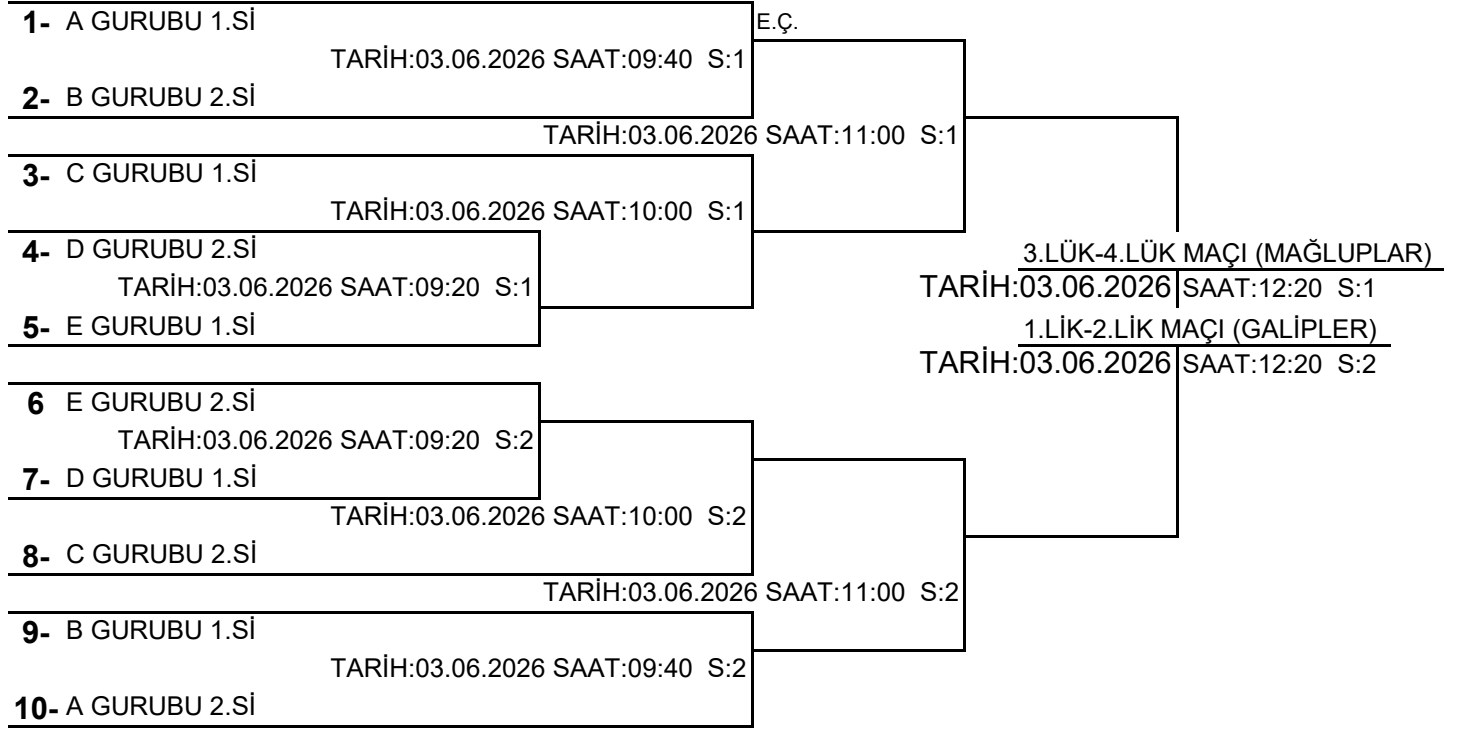

23	2.06.2026	09:40	B4-B2	ALİ KÜNCÜLÜ OO-1.TAKIM - G.Ö. DOĞA OO-3.TAKIM	1
24	2.06.2026	09:40	B5-B1	Ö.İBRAHİM ARI OO-1.TAKIM - G.Ö. DOĞA OO-2.TAKIM	2
25	2.06.2026	10:00	C1-C2	G.Ö. DOĞA OO-6.TAKIM - G.Ö. DOĞA OO-7.TAKIM	1
26	2.06.2026	10:00	C3-C4	Ö. G.NESİBE AYDIN OO-4.TAKIM - Ö. SANKO OO-1.TAKIM	2
27	2.06.2026	10:20	D1-D2	G.Ö. DOĞA OO-5.TAKIM - Ö. SANKO OO-2.TAKIM	1
28	2.06.2026	10:20	D3-D4	Ö. G.NESİBE AYDIN OO-1.TAKIM - Ö.MBA OO-2.TAKIM	2
29	2.06.2026	10:40	E1-E2	G.Ö. DOĞA OO-4.TAKIM - G.Ö. DOĞA OO-8.TAKIM	1
30	2.06.2026	10:40	E3-E4	Ö. G.NESİBE AYDIN OO-3.TAKIM - ALİ KÜNCÜLÜ OO-2.TAKIM	2
31	2.06.2026	11:00	A3-A1	Ö. G.NESİBE AYDIN OO-2.TAKIM - G.Ö. DOĞA OO-1.TAKIM	1
32			A4-A5	OYNANMAYACAK	2
33	2.06.2026	11:20	B3-B1	Ö.MBA OO-1.TAKIM - G.Ö. DOĞA OO-2.TAKIM	1
34	2.06.2026	11:20	B4-B5	ALİ KÜNCÜLÜ OO-1.TAKIM - Ö.İBRAHİM ARI OO-1.TAKIM	2
35	2.06.2026	11:40	A2-A5	G.Ö. DOĞA OO-9.TAKIM - Ö.İBRAHİM ARI OO-2.TAKIM	1
36			A3-A4	OYNANMAYACAK	2
37	2.06.2026	12:00	B2-B5	G.Ö. DOĞA OO-3.TAKIM - Ö.İBRAHİM ARI OO-1.TAKIM	1
38	2.06.2026	12:00	B3-B4	Ö.MBA OO-1.TAKIM - ALİ KÜNCÜLÜ OO-1.TAKIM	2

3X3 BASKETBOL KÜÇÜKLER ERKEKLER(SADECE MAHALLİ/2.KÜME) ELEME TURU

MÜSABAKALAR İBRAHİMLİ SPOR MERKEZİNDE OYNANACAKTIR.

www.gaziantep.gsb.gov.tr

Facebook/Okul Sporları Gaziantep

Telegram/OKUL SPORLARI GAZİANTEP